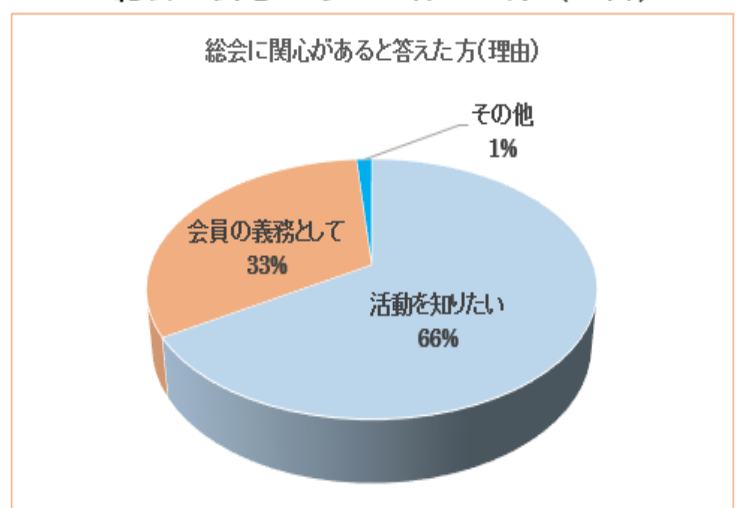

回収状況

項目	会員数	回収数	回収率%
配布数	479	101	21%
男性	390	80	21%
女性	89	11	12%
性別無回答		10	2%

総会に関心があると答えた方（理由）

シルバーだよりについて

ホームページを公開している事を知っていますか