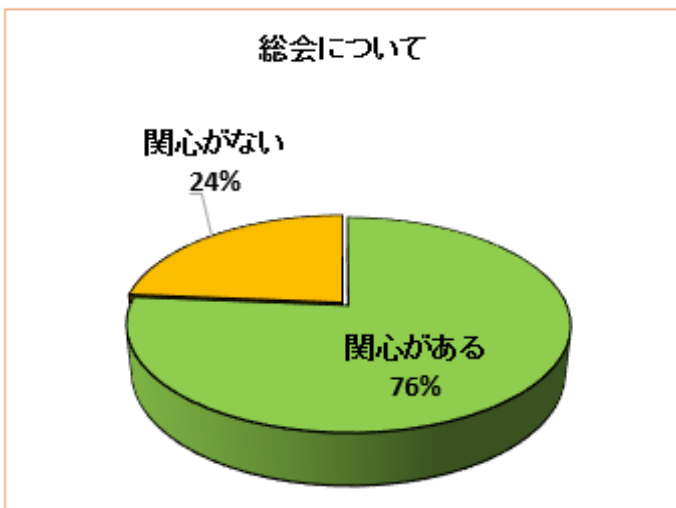

回収状況

項目	会員数	回収数	回収率%
配布数	479	101	21%
男性	390	80	21%
女性	89	11	12%
性別無回答		10	2%

総会に関心があると答えた方（理由）

シルバーだよりについて

ホームページを公開している事を知っていますか