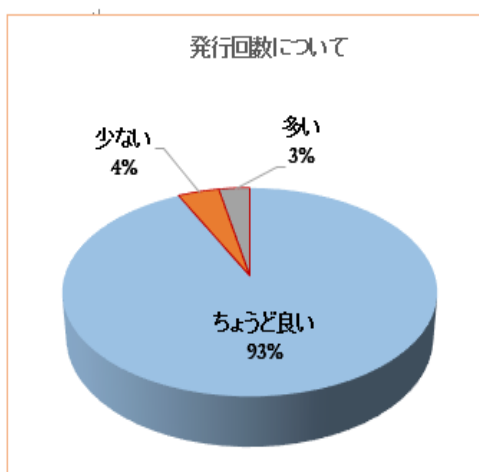

回収状況

項目	会員数	回収数	回収率%
配布数	479	101	21%
男性	390	80	21%
女性	89	11	12%
性別無回答		10	2%

総会に関心があると答えた方（理由）

シルバーだよりについて

ホームページを公開している事を知っていますか