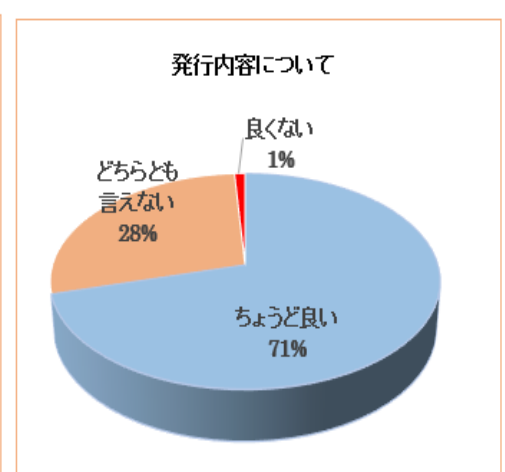

回収状況

項目	会員数	回収数	回収率%
配布数	479	101	21%
男性	390	80	21%
女性	89	11	12%
性別無回答		10	2%

総会に関心があると答えた方（理由）

シルバーだよりについて

ホームページを公開している事を知っていますか