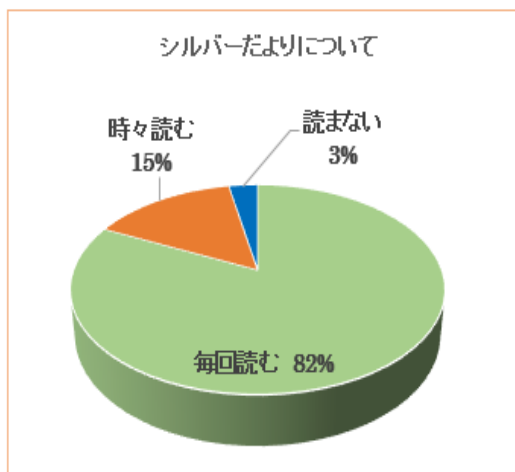

回収状況

項目	会員数	回収数	回収率%
配布数	479	101	21%
男性	390	80	21%
女性	89	11	12%
性別無回答		10	2%

総会に関心があると答えた方（理由）

シルバーだよりについて

ホームページを公開している事を知っていますか