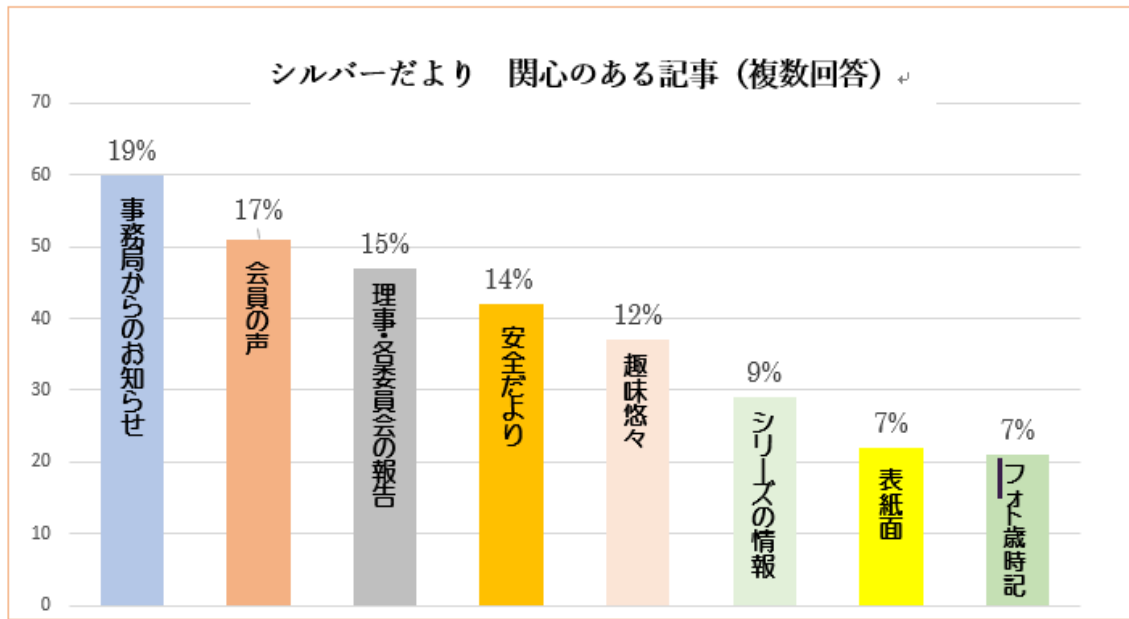

回収状況

項目	会員数	回収数	回収率%
配布数	479	101	21%
男性	390	80	21%
女性	89	11	12%
性別無回答		10	2%

総会に関心があると答えた方（理由）

シルバーだよりについて

ホームページを公開している事を知っていますか